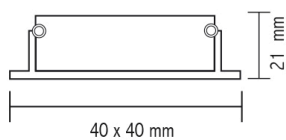

## faretti ad incasso soffitto 10291/B-C

Faretto LED incasso quadrato

Watt	1W
Lumen	120
Kelvin	K 6500   K 3200
Grado di Protezione	IP 20
Autonomia	90.000 ore
Colore	silver
Corpo	Alluminio Superior
Schermo	Vetro

 foro: 33 mm