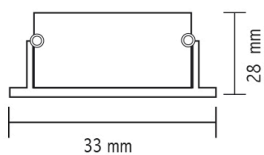

faretti ad incasso soffitto 10292/B-N-C

Faretto LED incasso tondo

Watt	1W
Lumen	120
Kelvin	K 6500 K 4000 K 3200
Grado di Protezione	IP 20
Autonomia	90.000 ore
Colore	silver
Corpo	Alluminio Superior
Schermo	Vetro

 foro: 25 mm