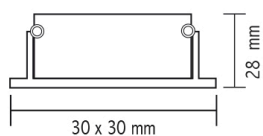

## faretti ad incasso soffitto 10293/B-N-C

Faretto LED incasso quadrato

Watt	1W
Lumen	120
Kelvin	K 6500   K 4000   K 3200
Grado di Protezione	IP 20
Autonomia	90.000 ore
Colore	silver
Corpo	Alluminio Superior
Schermo	Vetro

 foro: 25 mm