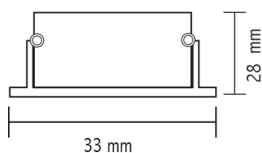

## faretti ad incasso soffitto 10294/B-N-C

Faretto LED incasso tondo

Watt	1W
Lumen	120
Kelvin	K 6500   K 4000   K 3200
Grado di Protezione	IP 20
Autonomia	90.000 ore
Colore	bianco
Corpo	Alluminio Superior
Schermo	Vetro

 foro: 25 mm