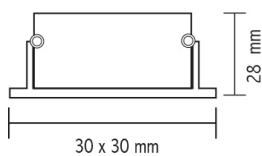

faretti ad incasso soffitto 10295/B-N-C

Faretto LED incasso quadrato

Watt	1W
Lumen	120
Kelvin	K 6500 K 4000 K 3200
Grado di Protezione	IP 20
Autonomia	90.000 ore
Colore	bianco
Corpo	Alluminio Superior
Schermo	Vetro

 foro: 25 mm