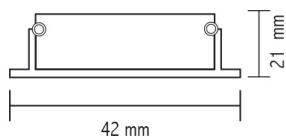

faretti ad incasso soffitto 10296/B-C

Faretto LED incasso tondo

Watt	1W
Lumen	120
Kelvin	K 6500 K 3200
Grado di Protezione	IP 20
Autonomia	90.000 ore
Colore	bianco
Corpo	Alluminio Superior
Schermo	Vetro

 foro: 33 mm