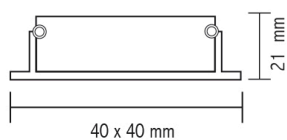

## faretti ad incasso soffitto 10297/B-C

Faretto LED incasso quadrato

Watt	1W
Lumen	120
Kelvin	K 6500   K 3200
Grado di Protezione	IP 20
Autonomia	90.000 ore
Colore	bianco
Corpo	Alluminio Superior
Schermo	Vetro

 foro: 33 mm