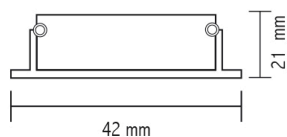

## faretti ad incasso soffitto 1029/B-C

### Faretto LED incasso tondo

Watt	1W
Lumen	120
Kelvin	K 6500   K 3200
Grado di Protezione	IP 20
Autonomia	90.000 ore
Colore	silver
Corpo	Alluminio Superior
Schermo	Vetro

 foro: 33 mm