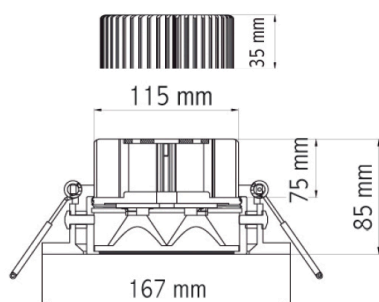

## faretti ad incasso soffitto 1031/15BIG/B-C

Faretto LED incasso tondo  
orientabile

Watt	15x1W
Lumen	1560
Kelvin	K 6500   K 3200
Grado di Protezione	IP 20
Autonomia	90.000 ore
Corpo	Alluminio Superior
Schermo	Vetro

 foro: 145 mm