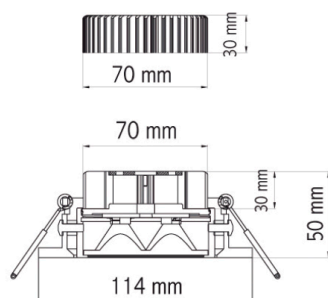

faretti ad incasso soffitto 1031/B-C

Faretto LED incasso tondo
orientabile

Watt	5x1W
Lumen	580
Kelvin	K 6500 K 3200
Grado di Protezione	IP 20
Autonomia	90.000 ore
Corpo	Alluminio Superior
Schermo	Vetro

 foro: 95 mm