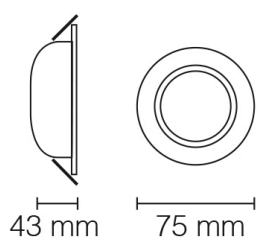

faretti ad incasso soffitto 10801/N-C

Incasso soffitto LED

Watt	3W
Lumen	400
Kelvin	K 4000 K 3200
Grado di Protezione	IP 20
Autonomia	50.000 ore
Voltaggio	220V
Angolo	38°
Corpo	PVC
Schermo	Vetro

 foro: 55 mm