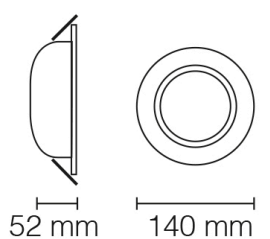

faretti ad incasso soffitto 10803/N-C

Incasso soffitto LED

Watt	12W
Lumen	1400
Kelvin	K 4000 K 3200
Grado di Protezione	IP 20
Autonomia	50.000 ore
Voltaggio	220V
Angolo	38°
Corpo	PVC
Schermo	Vetro

 foro: 120 mm