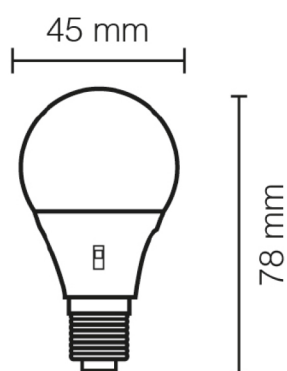

sistema  
cambiatono  
**TRIS**

K 6500

K 4000

K 3200

### Lampada LED Cambiatono

Watt	8W
Lumen	800
Kelvin	6500 + 4000K + 3200K
Grado di Protezione	IP 20
Autonomia	70.000 ore
Angolo	200°
Attacco	E14
Corpo	PVC
Copertura	PVC

CE RoHS made in **PRC**