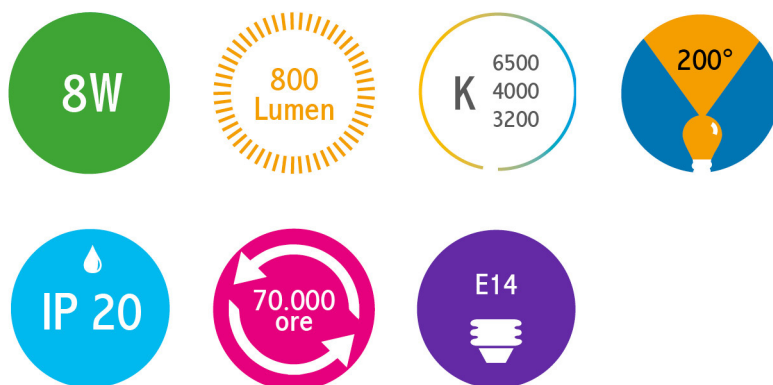

sistema
cambiatono
TRIS

Lampade LED 1 1005/BNC **ECO**

Lampada LED Cambiatono

Watt	8W
Lumen	800
Kelvin	6500 + 4000K + 3200K
Grado di Protezione	IP 20
Autonomia	70.000 ore
Angolo	200°
Attacco	E27
Corpo	PVC
Copertura	PVC