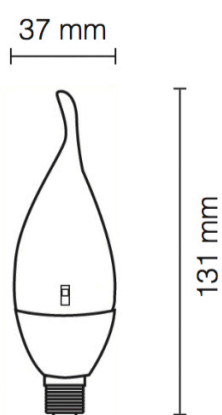

sistema
cambiatono
TRIS

Lampade LED 1 1005/BNC **ECO**

Lampada LED Cambiatono

Watt	8W
Lumen	800
Kelvin	6500 + 4000K + 3200K
Grado di Protezione	IP 20
Autonomia	70.000 ore
Angolo	200°
Attacco	E27
Corpo	PVC
Copertura	PVC