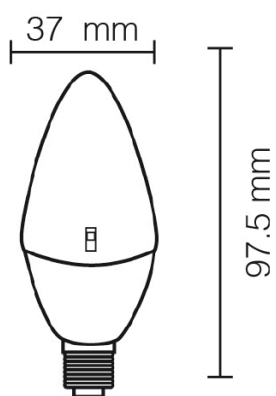

sistema
cambiatono
TRIS

K 6500

K 4000

K 3200

Lampade LED 1 1006/BNC **ECO**

Lampada LED Cambiatono

Watt	8W
Lumen	800
Kelvin	6500 + 4000K + 3200K
Grado di Protezione	IP 20
Autonomia	70.000 ore
Angolo	200°
Attacco	E27
Corpo	PVC
Copertura	PVC