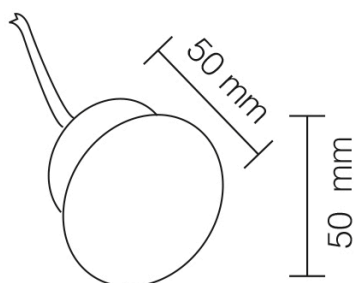

sistema
cambiatono
TRIS

K 6500

K 4000

K 3200

Lampade LED 1 1049/BNC

Lampada LED Cambiatono

Watt	8W
Lumen	800
Kelvin	6500K + 4000K + 3200K
Grado di Protezione	IP 20
Autonomia	50.000 ore
Angolo	200°
Attacco	220V diretto
Corpo	PVC
Schermo	Satinato