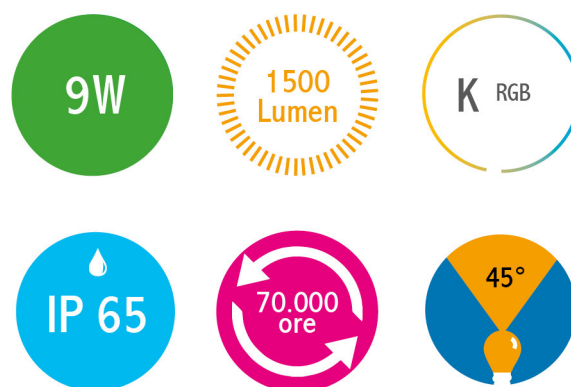

Proiettori LED 2021/RGB

Proiettore LED orientabile RGB

Watt	9W
Lumen	1500
Kelvin	RGB
Grado di Protezione	IP 65
Autonomia	70.000 ore
Angolo	45°
Corpo	Alluminio
Schermo	Vetro

Da corredare con trasformatore serie 6000
e centralina cambiacolore
COD. 6000/Controller - 6000/Controller Power