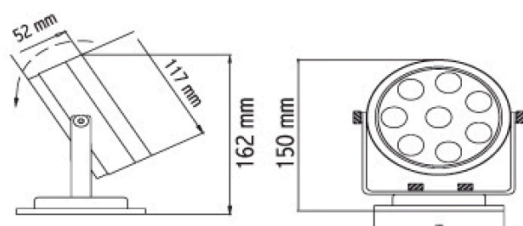

Proiettori LED 2021/RGB

Proiettore LED orientabile RGB

Watt	9W
Lumen	1500
Kelvin	RGB
Grado di Protezione	IP 65
Autonomia	70.000 ore
Angolo	45°
Corpo	Alluminio
Schermo	Vetro

Da corredare con trasformatore serie 6000
e centralina cambiacolore
COD. 6000/Controller - 6000/Controller Power