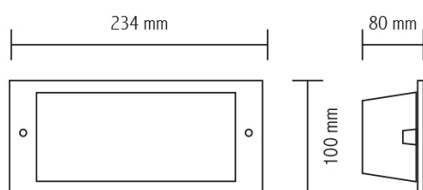

### Incasso parete rettangolare con cover intercambiabile

Watt	Max 60W
Grado di Protezione	IP 54
Attacco	1xE27
Corpo	Acciaio
Cornice	Acciaio inox AISI 304
Schermo	Vetro Opale

 foro: 234x100mm