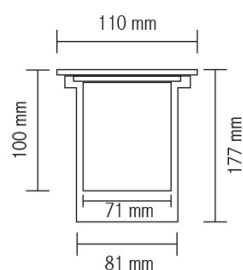

### Incasso tondo pavimento calpestabile

Watt	Max 35W
Grado di Protezione	IP 67
Attacco	GU10
Corpo	Acciaio
Copertura	Acciaio inox AISI 304
Schermo	Vetro Temperato

 foro: 81mm