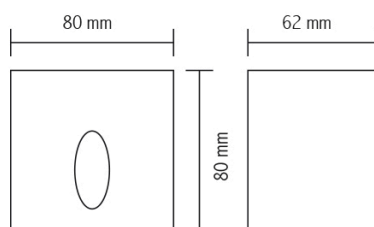

## Incassi parete/pavimento 3030/B-C

### LED quadrato parete LED

Watt	3W
Lumen	130
Kelvin	6500   3200
Grado di Protezione	IP 65
Autonomia	50.000 ore
Corpo	Alluminio
Cornice	Acciaio inox AISI 304

 foro: 75 mm