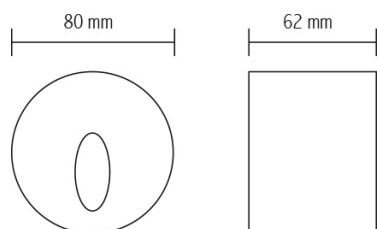

Incassi parete/pavimento 3031/B-C

LED tondo parete LED

Watt	3W
Lumen	130
Kelvin	6500 3200
Grado di Protezione	IP 65
Autonomia	50.000 ore
Corpo	Alluminio
Cornice	Acciaio inox AISI 304

 foro: 75 mm