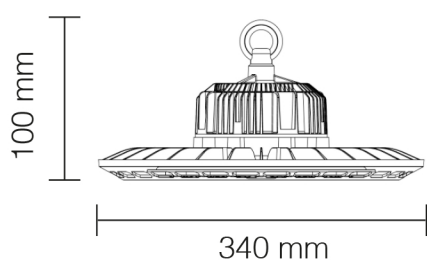

sistema
cambiatono
TRIS

K 6500

K 4000

K 3000

Sospensioni 4011/BNC

Cappellone LED Cambiatono

Watt	100W
Lumen	15600
Kelvin	6500K + 4000K + 3000K
Grado di Protezione	IP 65
Autonomia	50.000 ore
Angolo	90°
Corpo	Alluminio
Schermo	PVC
Cornice	Nera