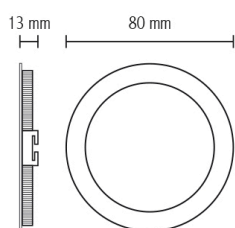

## faretti ad incasso soffitto 7000/B-N-C/Jr

Incasso soffitto LED

Watt	3W
Lumen	420
Kelvin	K 6500   K 4000   K 3200
Grado di Protezione	IP 20
Autonomia	70.000 ore
Angolo	120°
Cornice	Grigia
Corpo	Alluminio
Schermo	Policarbonato satinato

foro: 70 mm