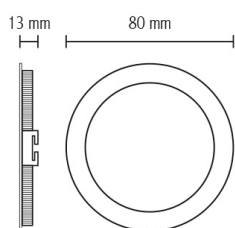

faretti ad incasso soffitto 7000/B-N-C/Jr CB

Incasso soffitto LED

Watt	3W
Lumen	420
Kelvin	K 6500 K 4000 K 3200
Grado di Protezione	IP 20
Autonomia	70.000 ore
Angolo	120°
Cornice	Bianca
Corpo	Alluminio
Schermo	Policarbonato satinato

 foro: 70 mm