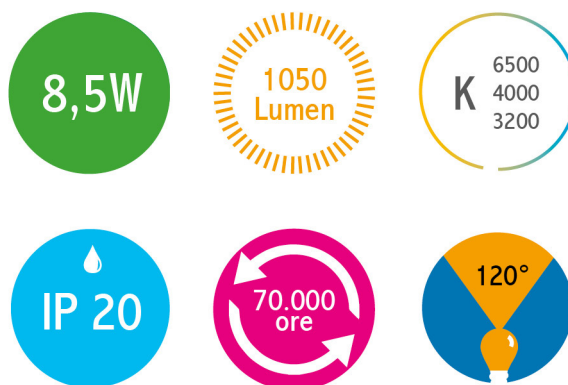

sistema
cambiatono
TRIS

K 6500

K 4000

K 3200

faretti ad incasso soffitto 7000/BNC

Incasso soffitto LED Cambiatono

Watt	8,5W
Lumen	1050
Kelvin	K 6500+ K 4000 + K 3200
Grado di Protezione	IP 20
Autonomia	70.000 ore
Angolo	120°
Cornice	Grigia
Corpo	Alluminio
Schermo	Policarbonato satinato

foro: 105 mm

CE RoHS made in PRC