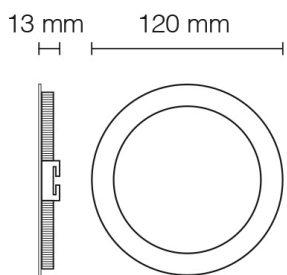

sistema
cambiatono
TRIS

K 6500

K 4000

K 3200

faretti ad incasso soffitto 7000/BNC

Incasso soffitto LED Cambiatono

Watt	8,5W
Lumen	1050
Kelvin	K 6500+ K 4000 + K 3200
Grado di Protezione	IP 20
Autonomia	70.000 ore
Angolo	120°
Cornice	Grigia
Corpo	Alluminio
Schermo	Policarbonato satinato

foro: 105 mm

CE RoHS made in PRC