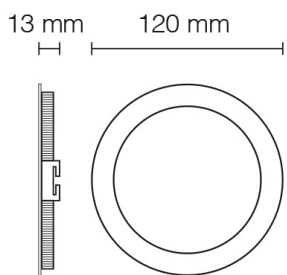

sistema
cambiatono
TRIS

K 6500

K 4000

K 3200

faretti ad incasso soffitto 7000/BNC CB

Incasso soffitto LED Cambiatono

Watt	8,5W
Lumen	1050
Kelvin	K 6500+ K 4000 + K 3200
Grado di Protezione	IP 20
Autonomia	70.000 ore
Angolo	120°
Cornice	Bianca
Corpo	Alluminio
Schermo	Policarbonato satinato

foro: 105 mm