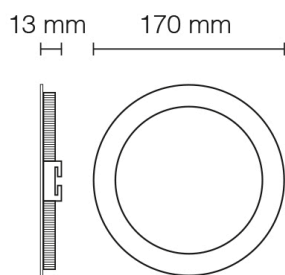

sistema
cambiatono
TRIS

K 6500

K 4000

K 3200

faretti ad incasso soffitto 7001/BNC

Incasso soffitto LED Cambiatono

Watt	10W
Lumen	1200
Kelvin	K 6500+ K 4000 + K 3200
Grado di Protezione	IP 20
Autonomia	70.000 ore
Angolo	120°
Cornice	Grigia
Corpo	Alluminio
Schermo	Policarbonato satinato

foro: 150 mm

CE RoHS  made in PRC