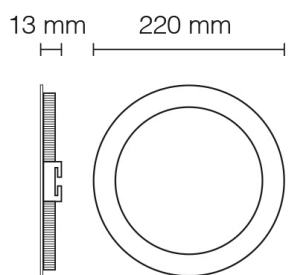

### Incasso soffitto LED Cambiatono

Watt	20W
Lumen	2600
Kelvin	K 6500+ K 4000 + K 3200
Grado di Protezione	IP 20
Autonomia	70.000 ore
Angolo	120°
Cornice	Grigia
Corpo	Alluminio
Schermo	Policarbonato satinato

foro: 200 mm

CE RoHS made in PRC