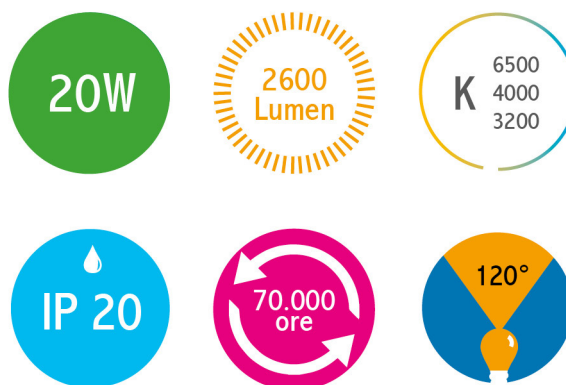

sistema  
cambiatono  
**TRIS**

K 6500

K 4000

K 3200

## faretti ad incasso soffitto 7002/BNC

### Incasso soffitto LED Cambiatono

Watt	20W
Lumen	2600
Kelvin	K 6500+ K 4000 + K 3200
Grado di Protezione	IP 20
Autonomia	70.000 ore
Angolo	120°
Cornice	Grigia
Corpo	Alluminio
Schermo	Policarbonato satinato

foro: 200 mm

CE RoHS made in PRC