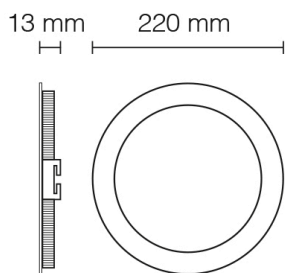

sistema
cambiatono
TRIS

K 6500

K 4000

K 3200

faretti ad incasso soffitto 7002/BNC CB

Incasso soffitto LED Cambiatono

Watt	20W
Lumen	2600
Kelvin	K 6500+ K 4000 + K 3200
Grado di Protezione	IP 20
Autonomia	70.000 ore
Angolo	120°
Cornice	Bianca
Corpo	Alluminio
Schermo	Policarbonato satinato

foro: 200 mm