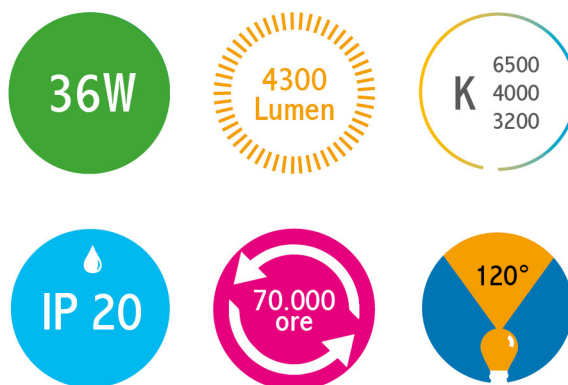

sistema
cambiatono
TRIS

K 6500

K 4000

K 3200

faretti ad incasso soffitto 7003/BNC

Incasso soffitto LED Cambiatono

Watt	36W
Lumen	4300
Kelvin	K 6500+ K 4000 + K 3200
Grado di Protezione	IP 20
Autonomia	70.000 ore
Angolo	120°
Cornice	Grigia
Corpo	Alluminio
Schermo	Policarbonato satinato

30 mm 230 mm

foro: 185 mm

CE RoHS made in PRC