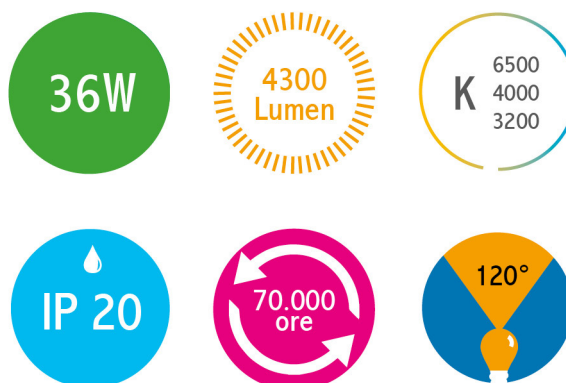

sistema
cambiatono
TRIS

K 6500

K 4000

K 3200

faretti ad incasso soffitto 7003/BNC CB

Incasso soffitto LED
Cambiatono

Watt	36W
Lumen	4300
Kelvin	K 6500+ K 4000 + K 3200
Grado di Protezione	IP 20
Autonomia	70.000 ore
Angolo	120°
Cornice	Bianca
Corpo	Alluminio
Schermo	Policarbonato satinato

30 mm 230 mm

foro: 185 mm

CE RoHS made in PRC