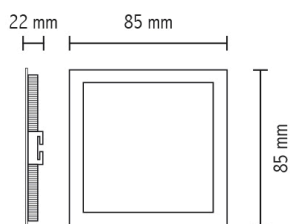

## faretti ad incasso soffitto 7004/B-N-C/Jr

### Incasso soffitto LED

Watt	3W
Lumen	420
Kelvin	K 6500   K 4000   K 3200
Grado di Protezione	IP 20
Autonomia	70.000 ore
Angolo	120°
Cornice	Grigia
Corpo	Alluminio
Schermo	Policarbonato satinato

 foro: 70x70 mm