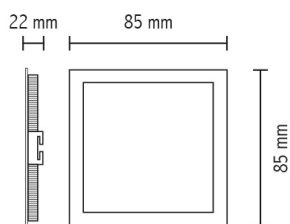

## faretti ad incasso soffitto 7004/B-N-C/Jr CB

### Incasso soffitto LED

Watt	3W
Lumen	420
Kelvin	K 6500   K 4000   K 3200
Grado di Protezione	IP 20
Autonomia	70.000 ore
Angolo	120°
Cornice	Bianca
Corpo	Alluminio
Schermo	Policarbonato satinato

 foro: 70x70 mm