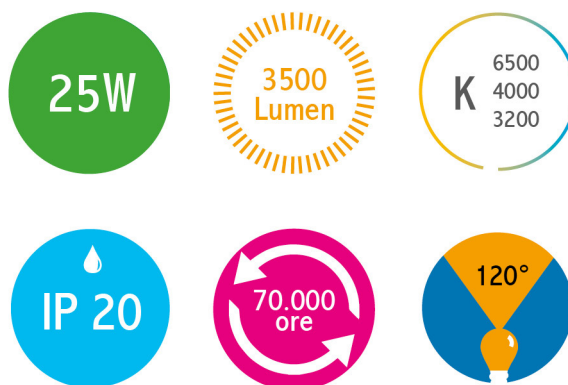

sistema
cambiatono
TRIS

K 6500

K 4000

K 3200

faretti ad incasso soffitto 71051/BNC

Incasso soffitto LED Cambiatono

Watt	25W
Lumen	3500
Kelvin	K 6500+ K 4000 + K 3200
Grado di Protezione	IP 20
Autonomia	70.000 ore
Angolo	120°
Cornice	Grigia
Corpo	Alluminio
Schermo	Policarbonato satinato

foro: 210x210 mm

CE RoHS made in PRC