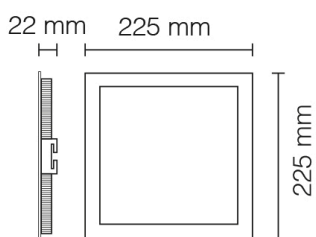

sistema
cambiatono
TRIS

K 6500

K 4000

K 3200

faretti ad incasso soffitto 71051/BNC

Incasso soffitto LED Cambiatono

Watt	25W
Lumen	3500
Kelvin	K 6500+ K 4000 + K 3200
Grado di Protezione	IP 20
Autonomia	70.000 ore
Angolo	120°
Cornice	Grigia
Corpo	Alluminio
Schermo	Policarbonato satinato

foro: 210x210 mm

CE RoHS made in PRC