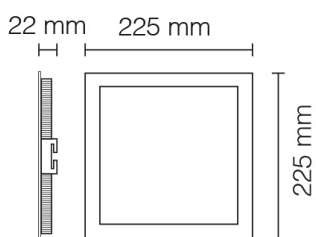

### Incasso soffitto LED Cambiatono

Watt	25W
Lumen	3500
Kelvin	K 6500+ K 4000 + K 3200
Grado di Protezione	IP 20
Autonomia	70.000 ore
Angolo	120°
Cornice	Bianca
Corpo	Alluminio
Schermo	Policarbonato satinato

foro: 210x210 mm