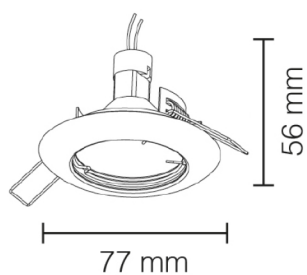

faretti ad incasso soffitto 8005/B-CL-CS-NS-OL-NE

Incasso soffitto tondo fisso

Grado di protezione	IP 20
Attacco	GU 10
Colore	Bianco Cromo Lucido Cromo Satinato Nichel Satinato Oro Lucido Nero
Corpo	Alluminio

 foro: 58 mm