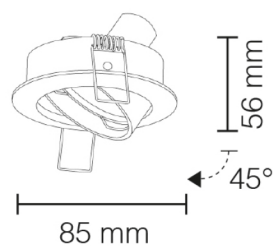

faretti ad incasso soffitto 8006/B-CL-CS-NS-OL-NE

Incasso soffitto tondo orientabile

Grado di protezione	IP 20
Attacco	GU 10
Colore	Bianco Cromo Lucido Cromo Satinato Nichel Satinato Oro Lucido Nero
Corpo	Alluminio

 foro: 68 mm