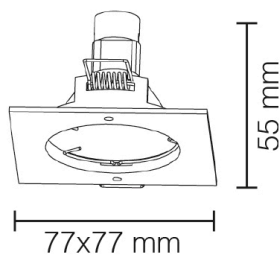

faretti ad incasso soffitto 8007/B-CL-CS-NS-OL

Incasso soffitto quadrato fisso

Grado di protezione	IP 20
Attacco	GU 10
Colore	Bianco Cromo Lucido Cromo Satinato Nichel Satinato Oro Lucido
Corpo	Alluminio

 foro: 60 mm