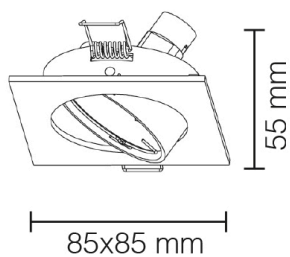

faretti ad incasso soffitto 8008/B-CL-CS-NS-OL

Incasso soffitto quadrato orientabile

Grado di protezione	IP 20
Attacco	GU 10
Colore	Bianco Cromo Lucido Cromo Satinato Nichel Satinato Oro Lucido
Corpo	Alluminio

 foro: 75 mm