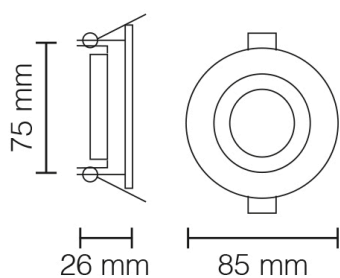

faretti ad incasso soffitto 8009/B-CL-CS-NS

Incasso soffitto tondo orientabile

Grado di protezione	IP 20
Attacco	GU 10
Colore	Bianco Cromo Lucido Cromo Satinato Nichel Satinato
Corpo	Alluminio

 foro: 75 mm