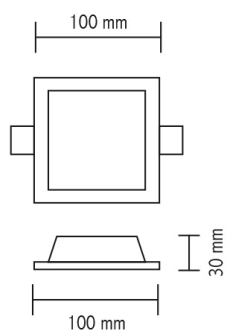

faretti ad incasso soffitto 9002

Incasso soffitto quadrato in gesso

Grado di protezione	IP 20
Attacco	GU 10
Corpo	Gesso

 foro: 102x102 mm