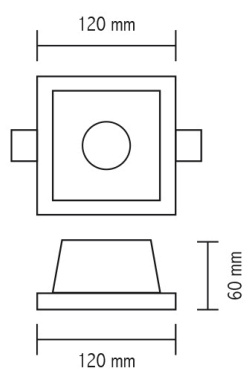

## faretti ad incasso soffitto 9003

Incasso soffitto quadrato in gesso

Grado di protezione	IP 20
Attacco	GU 10
Corpo	Gesso

 foro: 122x122 mm