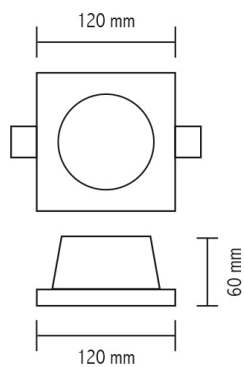

faretti ad incasso soffitto 9004

Incasso soffitto quadrato in gesso

| | |
|---------------------|-------|
| Grado di protezione | IP 20 |
| Attacco | GU 10 |
| Corpo | Gesso |

 foro:122x122 mm