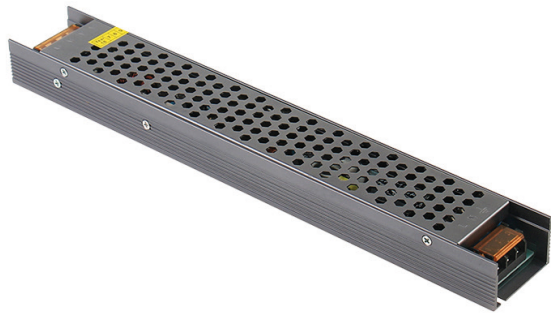

Trasformatori ed emergenze 6000/150/IP20/24V

Trasformatore 24V

Watt	150W
Voltaggio	24V
Grado di protezione	IP 20