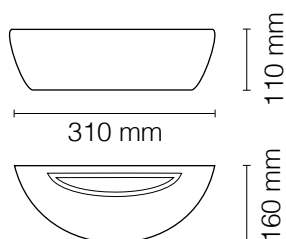

max
3x60W

IP 20

G9

kelvin	K6500 | K4000 | K3200
watt	max 3x60W
attacco	G9
grado di protezione	IP20
corpo	gesso