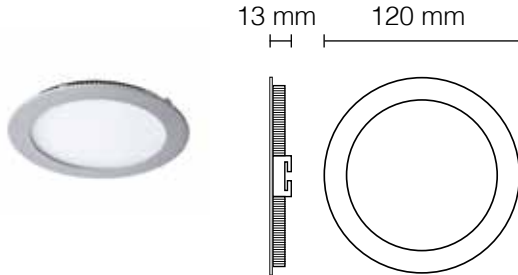

kelvin	K6500 + K4000 + K3200
watt	8,5W
lumen	1050
grado di protezione	IP20
angolo	120°
corpo	alluminio
cornice	grigia
autonomia	70.000 ore

foro: 105 mm

7000/BNC

Cornice Grigia

Incasso soffitto tondo LED
Cambiatono
TRIS

kelvin	K6500 + K4000 + K3200
watt	10W
lumen	1200
grado di protezione	IP20
angolo	120°
corpo	alluminio
cornice	grigia
autonomia	70.000 ore