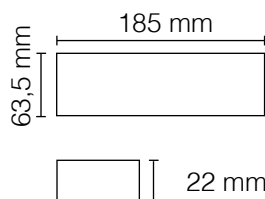

6000/60/IP20/24V

Trasformatore 60W/IP20

watt	100
voltaggio	24V
grado di protezione	IP20