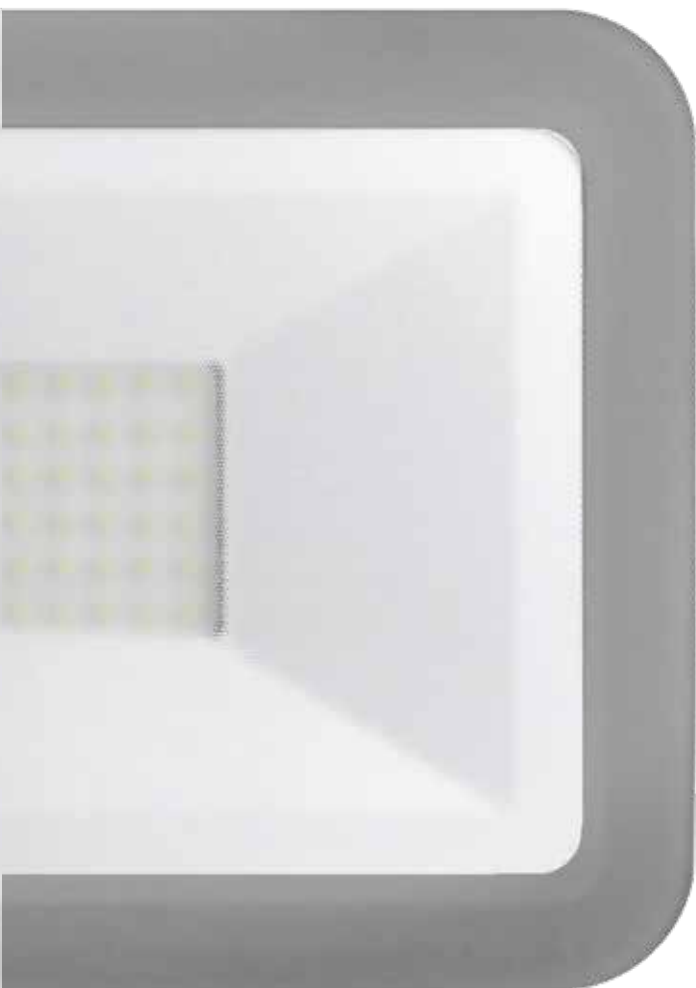

I nuovi proiettori della Stone, sono progettati per l'utilizzo **esterno** (IP65), ma utilizzati anche per gli ambienti **interni** grazie al loro meraviglioso **design**

Disponibile sia con cornice bianca
che con cornice grigia

Una luminosità fuori dal comune
ed il loro spessore “**flat**”
li rendono unici nel loro genere

Il corpo realizzato con **vernici a polvere epossidica** dà al prodotto un'incredibile resistenza nel tempo