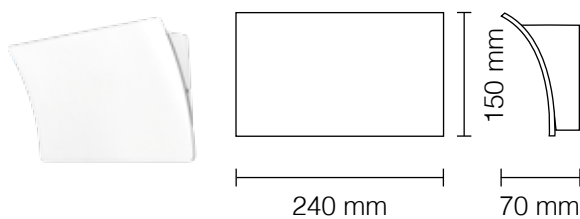

kelvin	K6500 K4000 K3200
watt	6W
lumen	800
gradi di protezione	IP20
angolo	45°
corpo	alluminio
autonomia	50.000 ore

5030/B

K6500

5030/N

K4000

5030/C

K3200

Applique parete LED
indiretta