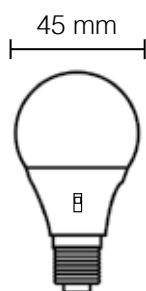

kelvin	K6500 + K4000 + K3200
watt	8W
lumen	800
attacco	E14
grado di protezione	IP20
angolo	200°
corpo	PVC
autonomia	70.000 ore

11004/BNC ECO

Lampada LED
Cambiatono
TRIS

kelvin	K6500 + K4000 + K3200
watt	8W
lumen	800
attacco	E14
grado di protezione	IP20
angolo	200°
corpo	PVC
autonomia	70.000 ore