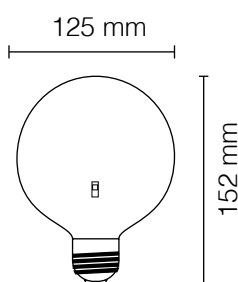

TRIS

kelvin	K6500 + K4000+ K3200
watt	18W
lumen	2000
attacco	E27
grado di protezione	IP20
angolo	300°
corpo	PVC
autonomia	50.000 ore

11023/BNC

Lampada LED Globo
Cambiatono

TRIS

kelvin	K6500 + K4000 + K3200
watt	24W
lumen	2600
grado di protezione	E27
angolo	IP20
corpo	300°
cornice	PVC
autonomia	50.000 ore