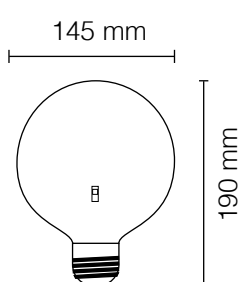

11044/BNC

Lampada LED Globo
Cambiatono

TRIS

kelvin	K6500 + K4000 + K3200
watt	32W
lumen	3500
grado di protezione	E27
angolo	IP20
corpo	300°
cornice	PVC
autonomia	50.000 ore