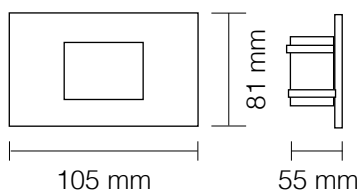

30051/C

K3200

Incasso LED parete in vetro asimmetrico

kelvin	K6500 | K4000 | K3200
watt	5W
lumen	700
grado di protezione	IP66
angolo	120°
corpo	alluminio
schermo	vetro
cornice	bianca
autonomia	70.000 ore

30052/B

K6500

30052/N

K4000