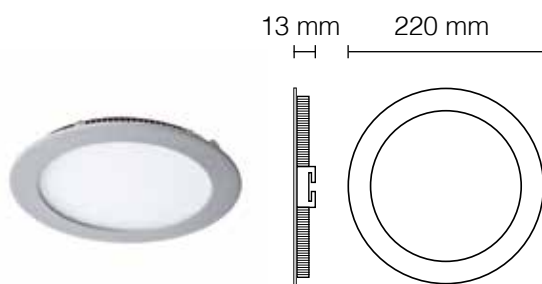

foro: 200 mm

7002/BNC

Cornice Grigia

Incasso soffitto tondo LED
Cambiatono
TRIS

kelvin	K6500 + K4000 + K3200
watt	36W
lumen	4300
grado di protezione	IP20
angolo	120°
corpo	alluminio
cornice	grigia
autonomia	70.000 ore