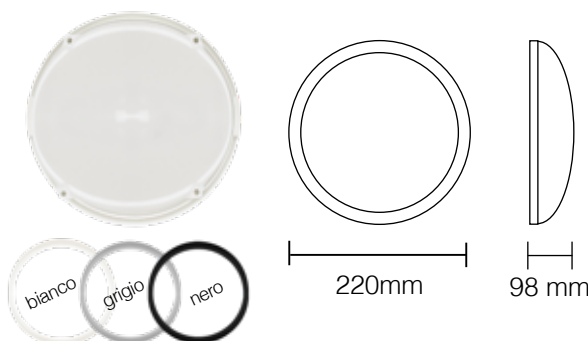

2037/BNC/Full

Plafoniera LED Cambiatono ovale **TRIS** con 3 cover intercambiabili incluse

kelvin	K6500+K4000+K3200
watt	12W
lumen	1400
alimentazione	AC 220V~240V
grado di protezione	IP65
angolo	120°
corpo	ABS
colore	bianco+nero+grigio
autonomia	50.000 ore