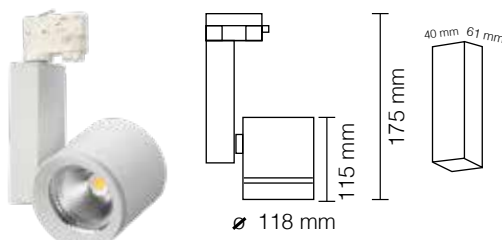

4016/N

K4000

Proiettore LED per binario elettrificato trifase alimentazione a 220V

kelvin	K4000
watt	32W
lumen	3800
grado di protezione	IP20
angolo	38°
corpo	alluminio
colore	bianco
autonomia	50.000 ore

● Trasformatore incluso

4020/Base

Basetta per alloggiamento a soffitto proiettore LED per binario elettrificato

colore	bianco