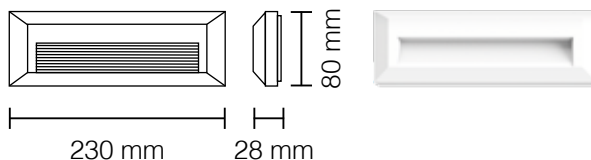

kelvin	4000
watt	5
lumen	750
grado di protezione	IP65
angolo	40° asimmetrico
corpo	PVC
cornice	bianca
autonomia	50.000 ore