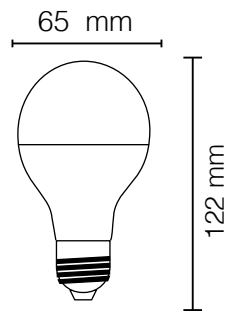

110256/C ECO

K3200

Lampada LED
Goccia

kelvin	K6500 | K4000 | K3200
watt	15W
lumen	1500
attacco	E27
grado di protezione	IP20
angolo	250°
corpo	PVC
autonomia	50.000 ore