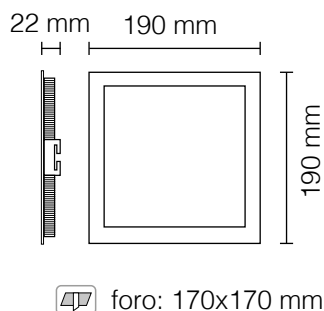

7105/BNC C.B

Cornice Bianca

Incasso soffitto quadrato LED
Cambiatono
TRIS

20W

kelvin	K6500 + K4000 + K3200
watt	20W
lumen	2600
grado di protezione	IP20
angolo	120°
corpo	alluminio
cornice	bianca
autonomia	70.000 ore