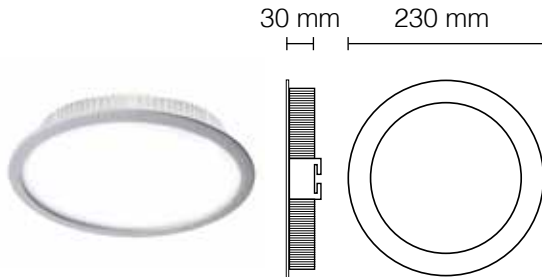

foro: 200 mm

7002/BNC

Cornice Grigia

Incasso soffitto tondo LED
Cambiatono
TRIS

kelvin	K6500 + K4000 + K3200
watt	36W
lumen	4300
grado di protezione	IP20
angolo	120°
corpo	alluminio
cornice	grigia
autonomia	70.000 ore