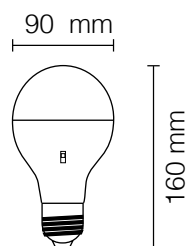

11026/BNC

Lampada LED
Cambiatono
TRIS