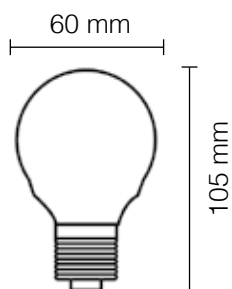

14002/C

K3200

Lampada LED
Bianco Latte

kelvin	K4000 K3200
watt	8,5W
lumen	1105
attacco	E27
grado di protezione	IP20
angolo	300°
corpo	vetro
autonomia	50.000 ore

14003/N

K4000

14003/C

K3200