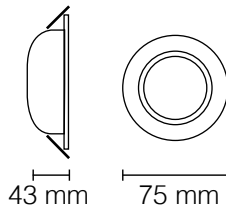

kelvin	K4000 | K3200
watt	3W
lumen	400
voltaggio	220V
grado di protezione	IP20
angolo	38°
corpo	PVC
autonomia	50.000 ore

foro: 55 mm

10801/N

K4000

10801/C

K3200

Faretto LED
tondo orientabile

kelvin	K4000 | K3200
watt	7W
lumen	850
voltaggio	220V
grado di protezione	IP20
angolo	38°
corpo	PVC
autonomia	50.000 ore