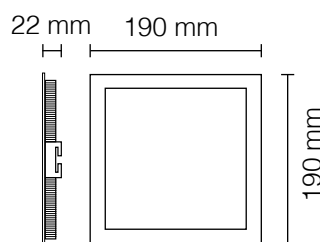

kelvin	K6500 + K4000 + K3200
watt	20W
lumen	2600
grado di protezione	IP20
angolo	120°
corpo	alluminio
cornice	grigia
autonomia	70.000 ore

foro: 170x170 mm

7105/BNC

Cornice Grigia
Incasso soffitto quadrato LED
Cambiatono
TRIS