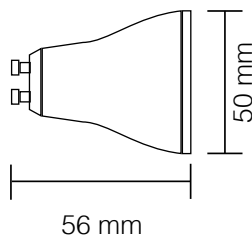

1043/BNC ECO

Lampada LED
Cambiatono
TRIS

kelvin	K6500 + K4000 + K3200
watt	4,5W
lumen	450
attacco	GU10
grado di protezione	IP20
angolo	120°
corpo	PVC
autonomia	40.000 ore