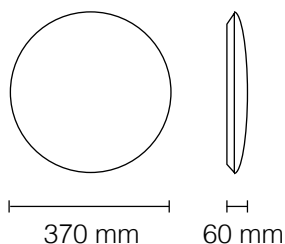

2033/BNC

Plafoniera LED
Cambiatono tonda
TRIS

kelvin	K6500+K4000+K3200
watt	32W
lumen	3600
alimentazione	AC 220V~240V
grado di protezione	IP54
angolo	120°
corpo	PVC
autonomia	50.000 ore