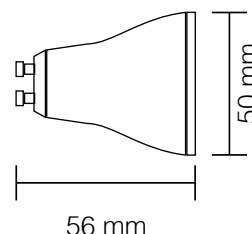

1063/BNC ECO

Lampada LED
Cambiatono
TRIS

8,5W

850 Lumen

kelvin	K6500 + K4000 + K3200
watt	8,5W
lumen	850
attacco	GU10
grado di protezione	IP20
angolo	120°
corpo	PVC
autonomia	40.000 ore