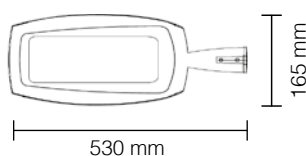

kelvin	K4000
watt	50W
lumen	6500
grado di protezione	IP65
resistenza all'urto	IK 09
angolo	180°
corpo	alluminio pressofuso
colore	grigio
autonomia	50.000 ore

7305/N

K4000

Armatura stradale LED

Proiettori TabLED