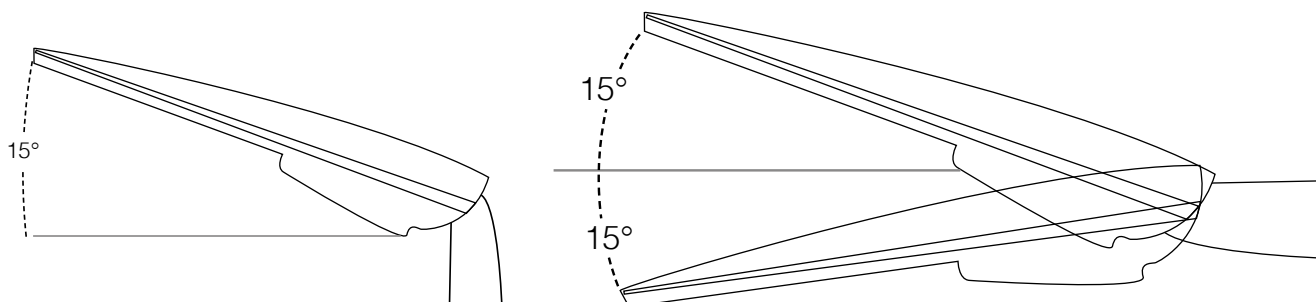

Idoneo per pali
di diametro 60-63 cm

Corpo e telaio in **alluminio pressofuso**

ottiche controllate in **PMMA**
per un'elevata resa illuminotecnica
e resistenza ai raggi UV

Verniciatura a polvere in un'unica
soluzione, resistente alla corrosione
ed alle nebbie saline