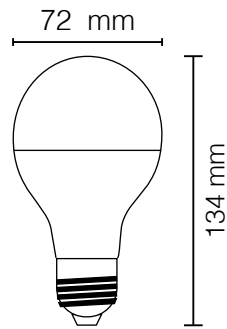

110256/C

K3200

Lampada LED
Goccia

kelvin	K6500 | K4000 | K3200
watt	15W
lumen	1900
attacco	E27
grado di protezione	IP20
angolo	250°
corpo	PVC
autonomia	50.000 ore

110256/B ECO

K6500

110256/N ECO

K4000