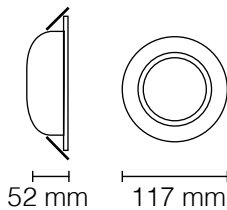

kelvin	K4000 K3200
watt	3W
lumen	400
voltaggio	220V
grado di protezione	IP20
angolo	38°
corpo	PVC
autonomia	50.000 ore

foro: 55 mm

10801/N

K4000

10801/C

K3200

Faretto LED
tondo orientabile

kelvin	K4000 K3200
watt	7W
lumen	850
voltaggio	220V
grado di protezione	IP20
angolo	38°
corpo	PVC
autonomia	50.000 ore