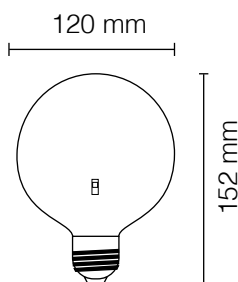

11022/BNC

Lampada LED Globo
Cambiatono

TRIS

kelvin	K6500 + K4000+ K3200
watt	18W
lumen	2000
attacco	E27
grado di protezione	IP20
angolo	300°
corpo	PVC
autonomia	50.000 ore