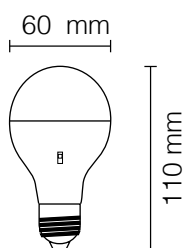

11024/BNC

Lampada LED
Cambiatono
TRIS

kelvin	K6500+K4000+K3200
watt	12W
lumen	1400
attacco	E27
grado di protezione	IP20
angolo	300°
corpo	PVC
autonomia	50.000 ore