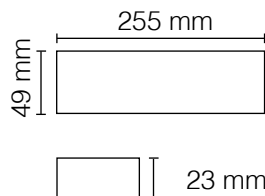

6000/100/IP20/24V

Trasformatore 100W/IP20

watt	150
voltaggio	24V
grado di protezione	IP20