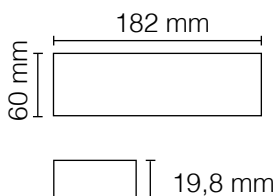

6000/100/24V

Trasformatore 100W

watt	100
voltaggio	24V
grado di protezione	IP67