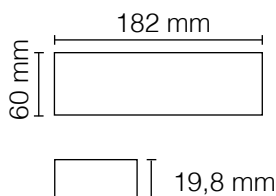

6000/60/24V

Trasformatore 60W

watt	60
voltaggio	24V
grado di protezione	IP67