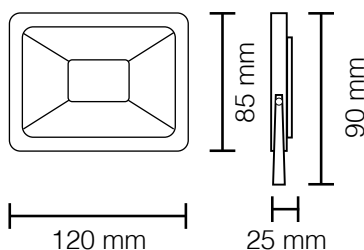

10W

kelvin	K6500 | K4000 | K3200
watt	10W
lumen	1200
grado di protezione	IP65
resistenza all'urto	IK 09
angolo	120°
corpo	alluminio
cornice	vetro bianco
autonomia	70.000 ore

7007/B C.B.

K6500

7007/N C.B.

K4000