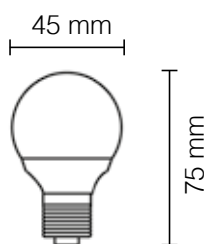

11003/C ECO

K3200

Lampada LED

kelvin	K6500 | K4000 | K3200
watt	8W
lumen	800
attacco	E27
grado di protezione	IP20
angolo	200°
corpo	PVC
autonomia	70.000 ore