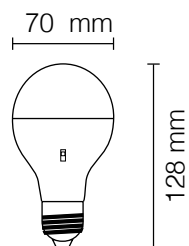

Scegli come illuminare l'ambiente

Lampade LED Cambiatono

sistema
cambiatono
TRIS

K 6500

K 4000

K 3200

Lampade LED Cambiatono

kelvin	K6500+K4000+K3200
watt	17W
lumen	2000
attacco	E27
grado di protezione	IP20
angolo	250°
corpo	PVC
autonomia	50.000 ore