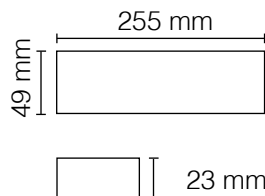

Trasformatori 24V / IP20

watt	60
voltaggio	24V
grado di protezione	IP20

6000/60/IP20/24V

Trasformatore 60W/IP20

watt	100
voltaggio	24V
grado di protezione	IP20

6000/100/IP20/24V

Trasformatore 100W/IP20

watt	150
voltaggio	24V
grado di protezione	IP20

6000/150/IP20/24V

Trasformatore 150W/IP20

watt	200
voltaggio	24V
grado di protezione	IP20

6000/200/IP20/24V

Trasformatore 200W/IP20