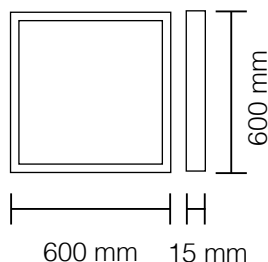

3019/BNC ECO

Pannello LED soffitto/parete
Cambiato
TRIS

kelvin	K6500 + K4000 + K3200
watt	40W
lumen	4000
grado di protezione	IP20
fattore di potenza	PF 0.9
indice resa cromatica	CRI 80
angolo	120°
corpo	alluminio
cornice	grigia
autonomia	50.000 ore

- Trasformatore elettronico compreso (esterno)