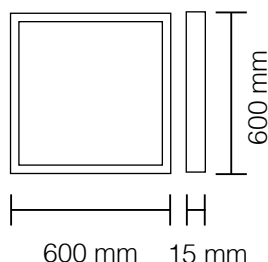

3019/N UGR

Pannello LED soffitto/parete
URG<19

kelvin	K4000
watt	50W
lumen	4000
grado di protezione	IP20
fattore di potenza	PF 0.9
indice resa cromatica	CRI 80
angolo	120°
corpo	alluminio
cornice	bianca
autonomia	50.000 ore

- Trasformatore elettronico compreso (esterno)