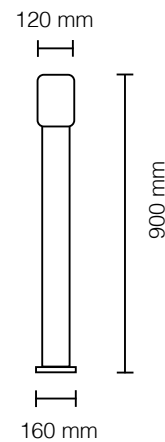

max
25W

IP 54

E27

watt	max 25W
grado di protezione	IP65
attacco	E27
corpo	acciaio inox
schermo	PMMA
classe	I