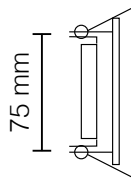

8009/NS

Nichel Satinato

Incasso soffitto
tondo orientabile

75 mm
26 mm