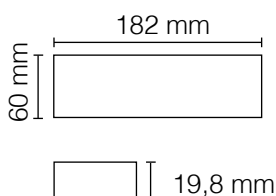

6000/40/24V

Trasformatore 40W

watt	40
voltaggio	24V
grado di protezione	IP67