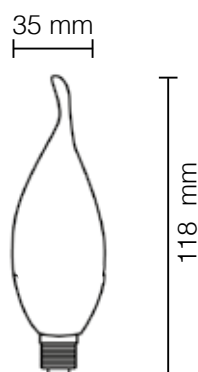

13007/C

K3200

Lampada LED
ambrata a filamento

kelvin	K3200
watt	4W
lumen	520
attacco	E14
grado di protezione	IP20
angolo	300°
corpo	vetro
autonomia	50.000 ore