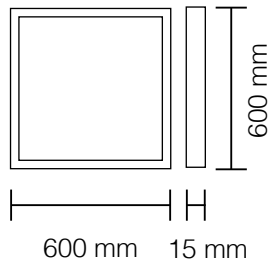

3019/BNC SE

Pannello LED soffitto/parete
Cambiato
TRIS

kelvin	K6500 + K4000 + K3200
watt	40W
lumen	3600
grado di protezione	IP20
fattore di potenza	PF 0.9
indice resa cromatica	CRI 80
angolo	120°
corpo	alluminio
cornice	bianca
autonomia	50.000 ore

- Trasformatore elettronico compreso (esterno)