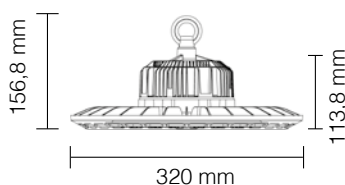

100W

15600
Lumen

kelvin	K6500 + K4000 + K3200
watt	100W
lumen	15600
grado di protezione	IP65
angolo	90°
corpo	alluminio
schermo	PVC
cornice	nera
autonomia	50.000 ore