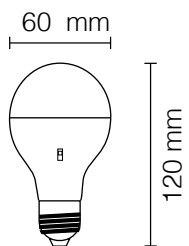

11025/BNC ECO

Lampada LED
Cambiatono
TRIS

kelvin	K6500+K4000+K3200
watt	20W
lumen	2300
attacco	E27
grado di protezione	IP20
angolo	300°
corpo	PVC
autonomia	50.000 ore