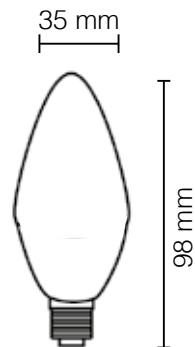

K3200

Lampada LED
Goccia

kelvin	K6500 K4000 K3200
watt	15W
lumen	1500
attacco	E27
grado di protezione	IP20
angolo	250°
corpo	PVC
autonomia	50.000 ore

13006/N

K4000

13006/C

K3200

Lampada LED
cristallo