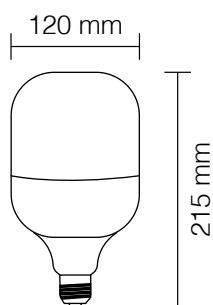

Lampade LED

11059/B

K6500

11059/N

K4000

Lampada LED

kelvin	K6500 K4000
watt	40W
lumen	4800
attacco	E27
grado di protezione	IP20
angolo	200°
corpo	alluminio
riflettore	PVC
autonomia	50.000 ore

11060/B