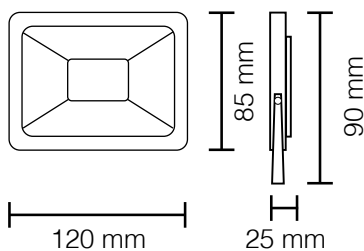

kelvin	K6500 | K4000 | K3200
watt	10W
lumen	1200
grado di protezione	IP65
resistenza all'urto	IK 09
angolo	120°
corpo	alluminio
cornice	vetro grigio
autonomia	70.000 ore

7007/B

K6500

7007/N

K4000