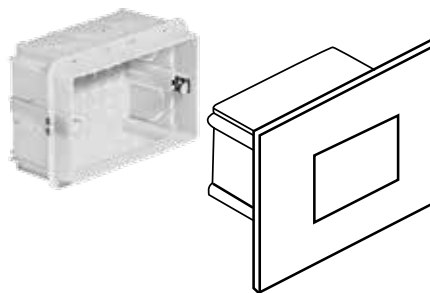

30051/B

K6500

30051/N

K4000