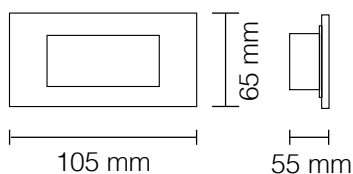

IP 65

120°

50.000
ore

Predisposto per alloggiamento
in scatola **503**

kelvin	K6500 K4000 K3200
watt	3W
lumen	420
grado di protezione	IP65
angolo	120°
corpo	PVC
schermo	vetro
cornice	cromo satinato bianca blu
autonomia	50.000 ore