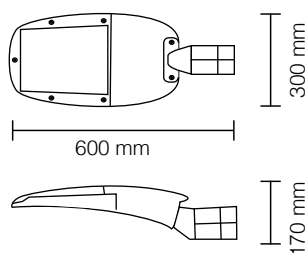

kelvin	K6500 + K4000 + K3200
watt	100W
lumen	13800
grado di protezione	IP65
resistenza all'urto	IK 09
angolo	180°
corpo	alluminio pressofuso
colore	grigio
autonomia	70.000 ore