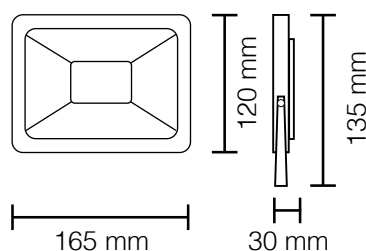

7007/B

K6500

7007/N

K4000

7007/C

K3200

Proiettore da esterno LED
in vetro
Cornice Grigia

kelvin	K6500 K4000 K3200
watt	20W
lumen	2400
grado di protezione	IP65
resistenza all'urto	IK 09
angolo	120°
corpo	alluminio
cornice	vetro grigio
autonomia	70.000 ore