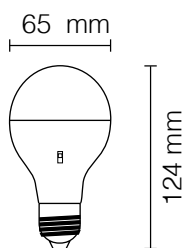

11000/BNC

Lampada LED
Cambiatono
TRIS

kelvin	K6500+K4000+K3200
watt	8W
lumen	1000
attacco	E27
grado di protezione	IP20
angolo	300°
corpo	PVC
autonomia	50.000 ore

11024/BNC

Lampada LED
Cambiatono
TRIS

kelvin	K6500+K4000+K3200
watt	12W
lumen	1400
attacco	E27
grado di protezione	IP20
angolo	300°
corpo	PVC
autonomia	50.000 ore