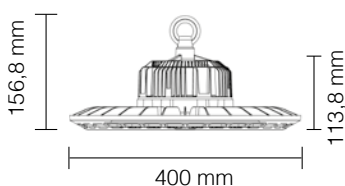

4011/BNC

Cappellone LED
Cambiatono
TRIS

200W

26000
Lumen

kelvin	K6500 + K4000 + K3200
watt	200W
lumen	26000
grado di protezione	IP65
angolo	90°
corpo	alluminio
schermo	PVC
cornice	nera
autonomia	50.000 ore