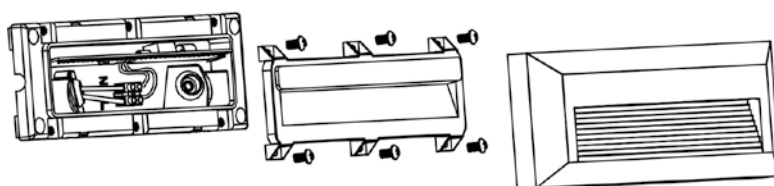

K4000

Segnapasso LED
a parete esterno

kelvin	4000
watt	5
lumen	750
grado di protezione	IP65
angolo	tutta luce
corpo	PVC
cornice	bianca
autonomia	50.000 ore

Segnapasso LED a parete asimmetrico

con pratico sistema **agganciabile**