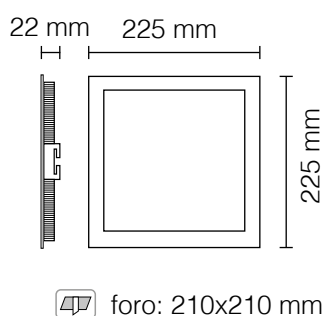

71051/BNC C.B

Cornice Bianca

Incasso soffitto quadrato LED
Cambiatono
TRIS

25W

kelvin	K6500 + K4000 + K3200
watt	25W
lumen	3500
grado di protezione	IP20
angolo	120°
corpo	alluminio
cornice	bianca
autonomia	70.000 ore