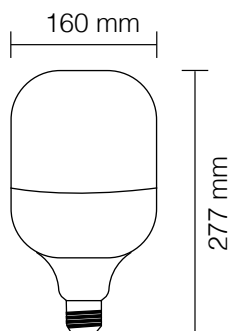

11060/N

K4000

Lampada LED

kelvin	K6500 | K4000
watt	100W
lumen	10000
attacco	E40
grado di protezione	IP20
angolo	200°
corpo	alluminio
riflettore	PVC
autonomia	50.000 ore