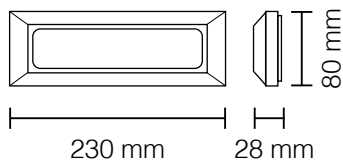

kelvin	4000
watt	5
lumen	750
grado di protezione	IP65
angolo	tutta luce
corpo	PVC
cornice	bianca
autonomia	50.000 ore