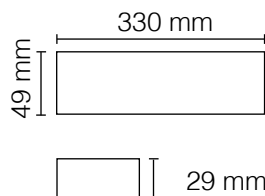

6000/150/IP20/24V

Trasformatore 150W/IP20

watt	200
voltaggio	24V
grado di protezione	IP20