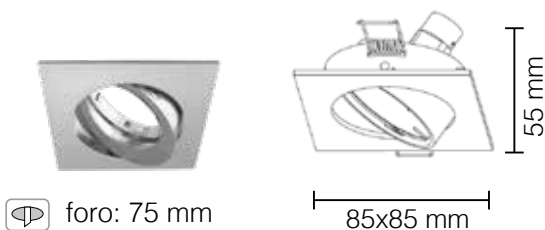

colore	bianco
	cromo lucido
	cromo satinato
	nichel satinato
	oro lucido
attacco	GU10
grado di protezione	IP20
corpo	alluminio

- Portalampada GU10 compreso

foro: 75 mm

85x85 mm

55 mm

8008/B

Bianco

8008/CL