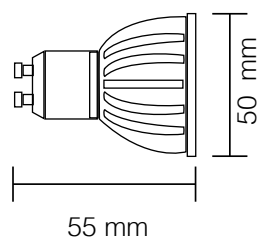

kelvin	RGBW (White K5000)
watt	6W
lumen	600
attacco	GU10
grado di protezione	IP20
angolo	120°
corpo	PVC
autonomia	50.000 ore