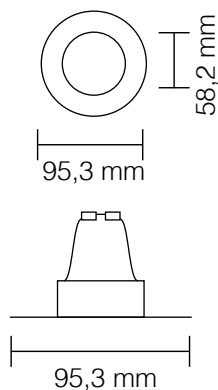

1040/C

K3200

Faretto LED incasso
tondo orientabile

kelvin	K6500 | K4000 | K3200
watt	8W
lumen	800
alimentazione	220V diretto
grado di protezione	IP20
angolo	120°
corpo	PVC
autonomia	50.000 ore