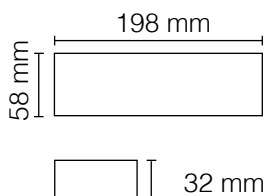

6000/150/24V

Trasformatore 150W

watt	150
voltaggio	24V
grado di protezione	IP67