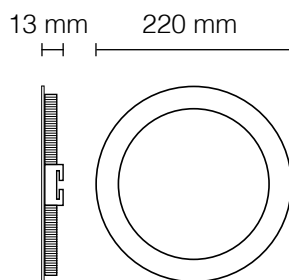

7002/BNC C.B.

Cornice Bianca

Incasso soffitto tondo LED
Cambiatono
TRIS

foro: 200 mm

kelvin	K6500 + K4000 + K3200
watt	20W
lumen	2600
grado di protezione	IP20
angolo	120°
corpo	alluminio
cornice	bianca
autonomia	70.000 ore