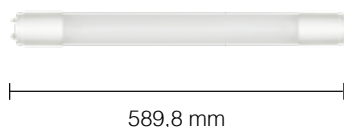

1034/18/B

K6500

1034/18/N

K4000

Tubo LED in vetro

- Starter incluso nella confezione

18W

2160
Lumen

kelvin	K6500 | K4000
watt	18W
lumen	2160
attacco	G13
alimentazione	220-230V
angolo	300°
corpo	vetro
autonomia	50.000 ore