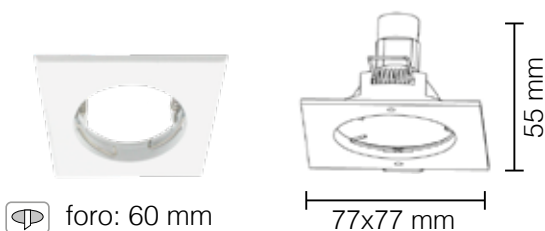

foro: 60 mm

77x77 mm

55 mm

8007/B

Bianco

8007/CL

Cromo Lucido

8007/CS

Cromo Satinato

8007/NS

Nichel Satinato

8007/OL

Oro Lucido

Incasso soffitto
quadrato fisso

orientabile

colore	bianco
	cromo lucido
	cromo satinato
	nichel satinato
	oro lucido
attacco	GU10
grado di protezione	IP20
corpo	alluminio

- Portalampada GU10 compreso