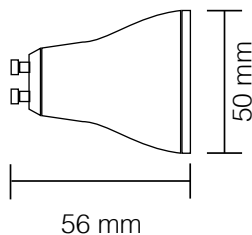

1053/BNC ECO

Lampada LED
Cambiatono
TRIS

7,5W

750 Lumen

kelvin	K6500 + K4000 + K3200
watt	7,5W
lumen	750
attacco	GU10
grado di protezione	IP20
angolo	120°
corpo	PVC
autonomia	40.000 ore