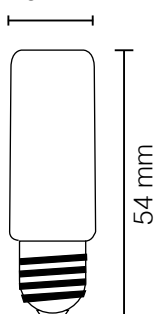

kelvin	K6500 | K4000 | K3200
watt	4W
lumen	400
attacco	E14
grado di protezione	IP20
angolo	200°
corpo	PVC
autonomia	50.000 ore

16 mm