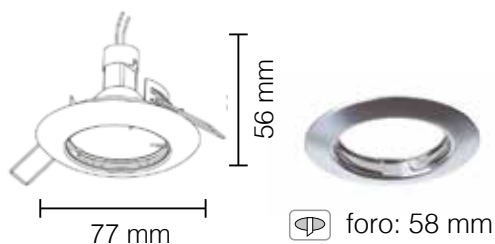

8005/CS

Cromo Satinato

8005/NS

Nichel Satinato

8005/OL

Oro Lucido

Incasso soffitto
tondo fisso

colore	bianco
	cromo lucido
	cromo satinato
	nichel satinato
	oro lucido
attacco	GU10
grado di protezione	IP20
corpo	alluminio