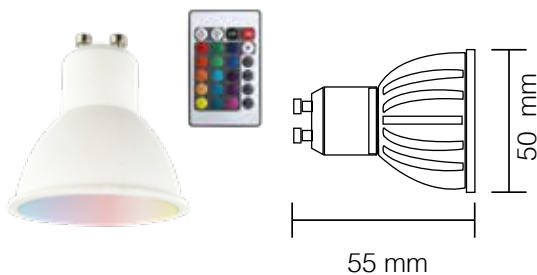

Lampada LED

Lampade LED RGBW

1034/RGBW

White K5000

Lampada LED RGBW

kelvin	RGBW (White K5000)
watt	3
lumen	300
attacco	GU10
grado di protezione	IP20
angolo	120°
corpo	PVC
autonomia	50.000 ore

● Telecomando IR (raggi infrarossi) compreso