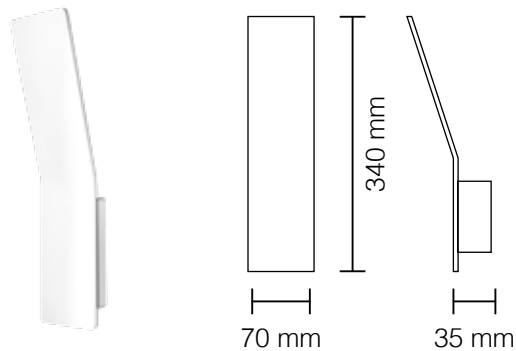

kelvin	K6500 K4000 K3200
watt	6W
lumen	800
gradi di protezione	IP20
angolo	45°
corpo	alluminio
autonomia	50.000 ore

5030/B

K6500

5030/N

K4000

5030/C

K3200

Applique parete LED
indiretta