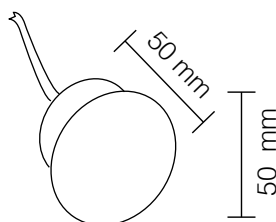

11049/BNC

Modulo LED integrato
Cambiatono
TRIS

kelvin	K6500 | K4000 | K3200
watt	8W
lumen	800
alimentazione	220V diretto
grado di protezione	IP20
angolo	120°
corpo	PVC
autonomia	50.000 ore