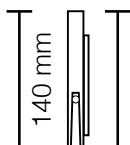

Proiettori TabLED

Cornice Grigio

30W

kelvin	K6500 K4000 K3200
watt	30W
lumen	3600
grado di protezione	IP65
resistenza all'urto	IK 09
angolo	120°
corpo	alluminio
cornice	vetro grigio
autonomia	70.000 ore

195 mm