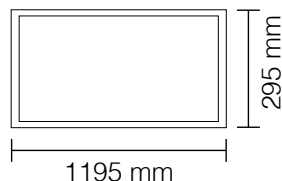

3020/BNC ECO

Pannello LED soffitto/parete
Cambiatono
TRIS