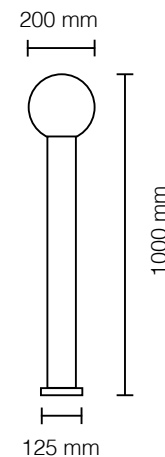

IP 54

E27

watt	max 25W
grado di protezione	IP65
attacco	E27
corpo	acciaio inox
schermo	PMMA
classe	I

20101

Palo da giardino

watt	max 25W
attacco	E27
grado di protezione	IP54
corpo	acciaio inox
schermo	PMMA
classe	I