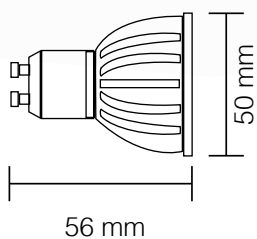

8,5W

850 Lumen

kelvin	K6500 + K4000 + K3200
watt	8,5W
lumen	850
attacco	GU10
grado di protezione	IP20
angolo	120°
corpo	PVC
autonomia	40.000 ore

kelvin	K6500 K4000 K3200
watt	9,5W
lumen	850
attacco	GU10
grado di protezione	IP20
angolo	120°
corpo	ceramica
autonomia	50.000 ore