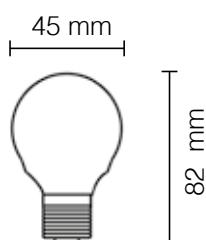

14003/C

K3200

Lampada LED
Bianco Latte

kelvin	K4000 | K3200
watt	5W
lumen	750
attacco	E27
grado di protezione	IP20
angolo	300°
corpo	vetro
autonomia	50.000 ore