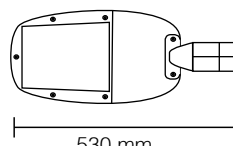

7306/BNC

Armatura stradale LED
Cambiatono

TRIS

kelvin	K6500 + K4000 + K3200
watt	60W
lumen	8300
grado di protezione	IP65
resistenza all'urto	IK 09
angolo	180°
corpo	alluminio pressofuso
colore	grigio
autonomia	70.000 ore