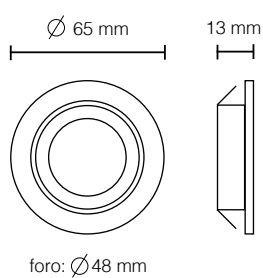

10301/C

K3200

Incasso soffitto LED

kelvin	K4000 | K3200
watt	3W
lumen	400
alimentazione	12V
grado di protezione	IP44
angolo	90°
corpo	alluminio
schermo	vetro
colore	cromo lucido
autonomia	70.000 ore