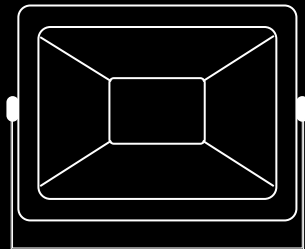

A1001
Connettore stagno

prodotti novità 2019

Prodotti

Prodotti

La **prima lampadina al mondo**
che si adatta alle tue esigenze

Sistema Brevettato

Rivoluzionario tasto
Cambiatono TRIS
con possibilità di scelta
del tipo di luce
(calda - naturale - fredda)