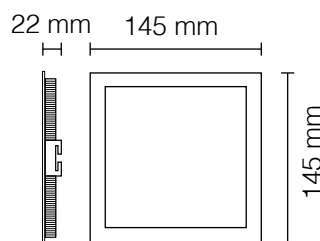

kelvin	K6500 + K4000 + K3200
watt	15W
lumen	1800
grado di protezione	IP20
angolo	120°
corpo	alluminio
cornice	grigia
autonomia	70.000 ore

foro: 130x130 mm

7104/BNC

Cornice Grigia
Incasso soffitto quadrato LED
Cambiatono
TRIS

kelvin	K6500 + K4000 + K3200
watt	20W
lumen	2600
grado di protezione	IP20
angolo	120°
corpo	alluminio
cornice	grigia
autonomia	70.000 ore