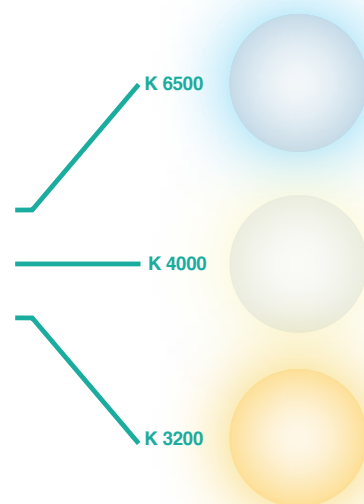

A1001
Connettore stagno

prodotti novità 2019

Prodotti

Prodotti

La **prima lampadina al mondo**
che si adatta alle tue esigenze

Sistema Brevettato

Rivoluzionario tasto
Cambiatono TRIS
con possibilità di scelta
del tipo di luce
(calda - naturale - fredda)