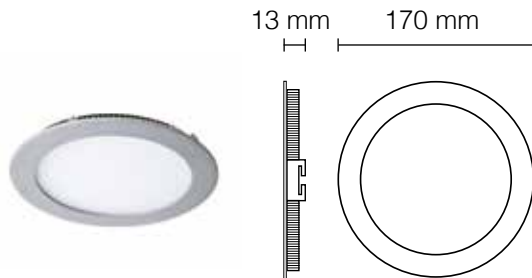

foro: 150 mm

7001/BNC

Cornice Grigia

Incasso soffitto tondo LED
Cambiatono
TRIS

kelvin	K6500 + K4000 + K3200
watt	20W
lumen	2600
grado di protezione	IP20
angolo	120°
corpo	alluminio
cornice	grigia
autonomia	70.000 ore