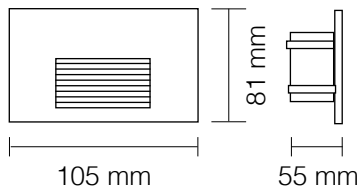

K6500

30052/N

K4000

30052/C

K3200

Incasso LED parete in vetro asimmetrico

kelvin	K6500 K4000 K3200
watt	5W
lumen	700
grado di protezione	IP66
angolo	40° asimmetrico
corpo	alluminio
schermo	vetro
cornice	bianca
autonomia	70.000 ore