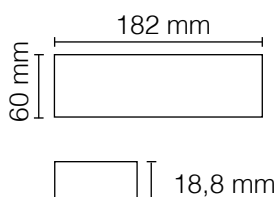

watt	30
voltaggio	24V
grado di protezione	IP67