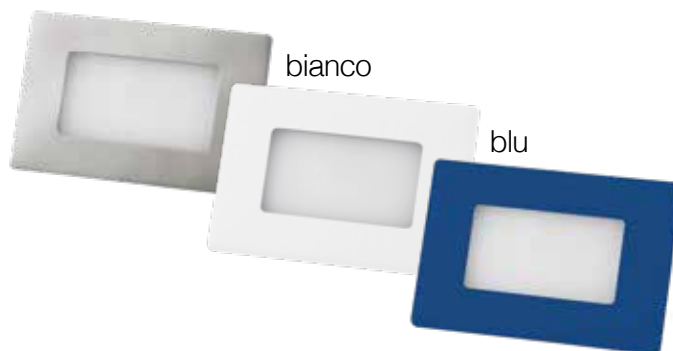

Incassi LED in PVC

Cover intercambiabili
in acciaio inox 304 ss
incluse nella confezione

cromo satinato

bianco

blu