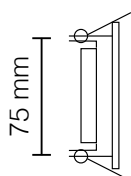

8010/NS

Nichel Satinato

Incasso soffitto
quadrato orientabile

75 mm
30 mm