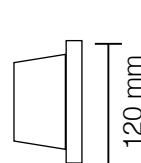

Incasso soffitto gesso

con alette laterali **regolabili**

grado di protezione	IP20
corpo	100% gesso
copertura	vetro temperato satinato
colore	bianco

- Portalamпада compreso

foro: 120 mm

120 mm
65 mm

9006

Incasso soffitto
tondo in gesso 100%