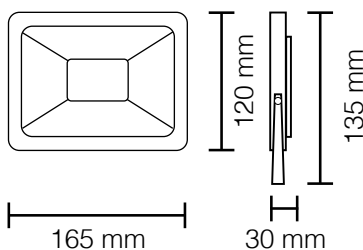

7007/C C.B.

K3200

Proiettore da esterno LED
in vetro
Cornice Bianca

20W

kelvin	K6500 | K4000 | K3200
watt	20W
lumen	2400
grado di protezione	IP65
resistenza all'urto	IK 09
angolo	120°
corpo	alluminio
cornice	vetro bianco
autonomia	70.000 ore