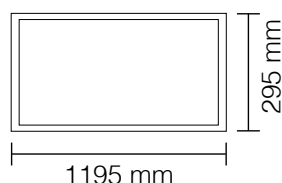

3020/Cornice

Cornice a scomparsa
soffitto /parete
per Pannello LED 3020