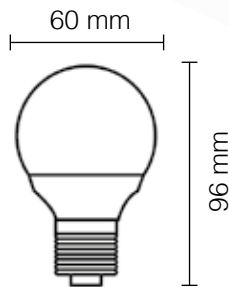

11002/C ECO

K3200

Lampada LED

kelvin	K6500 K4000 K3200
watt	8W
lumen	800
attacco	E27
grado di protezione	IP20
angolo	200°
corpo	PVC
autonomia	70.000 ore

11003/B ECO

K6500

11003/N ECO

K4000