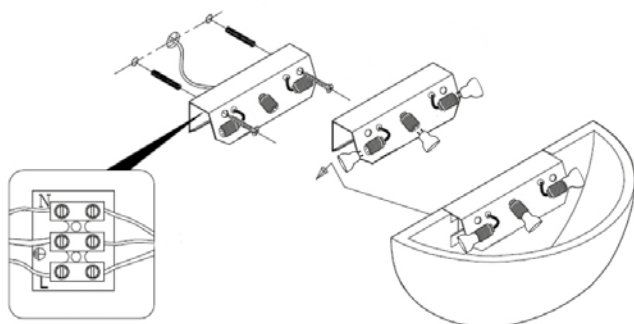

Applique parete in gesso

100%
Made in Italy