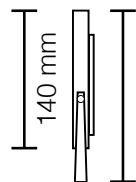

kelvin	K6500 K4000 K3200
watt	20W
lumen	2400
grado di protezione	IP65
resistenza all'urto	IK 09
angolo	120°
corpo	alluminio
cornice	vetro bianco
autonomia	70.000 ore

Proiettori TabLED

Cornice Bianca

30W

kelvin	K6500 K4000 K3200
watt	30W
lumen	3600
grado di protezione	IP65
resistenza all'urto	IK 09
angolo	120°
corpo	alluminio
cornice	vetro bianco
autonomia	70.000 ore