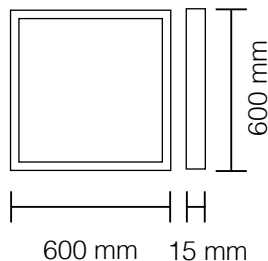

3019/BNC

Pannello LED soffitto/parete
Cambiato
TRIS

kelvin	K6500 + K4000 + K3200
watt	60W
lumen	7000
grado di protezione	IP20
fattore di potenza	PF 0.9
indice resa cromatica	CRI 80
angolo	120°
corpo	alluminio
cornice	bianca
autonomia	70.000 ore

- Trasformatore elettronico compreso (esterno)