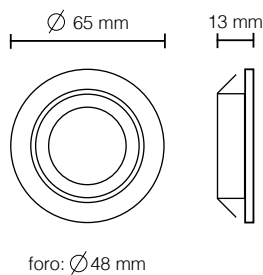

kelvin	K4000 | K3200
watt	3W
lumen	400
alimentazione	12V
grado di protezione	IP44
angolo	90°
corpo	alluminio
schermo	vetro
colore	bianco
autonomia	70.000 ore

10301/N

K4000