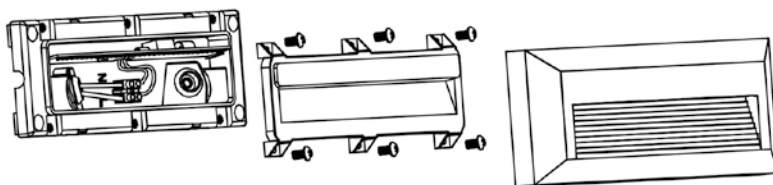

10803/N

K4000

10803/C

K3200

Faretto LED
tondo orientabile

Segnapasso LED a parete esterno

con pratico sistema **agganciabile**

31001/N C.B.