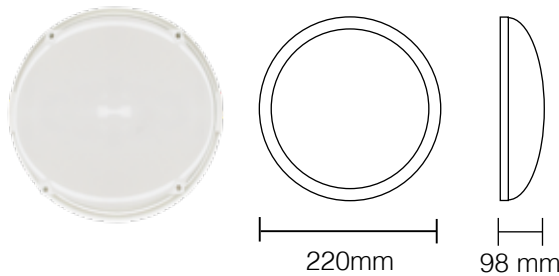

Plafoniere LED Cambiatono tonde

tasto **Cambiatono TRIS**

le cover intercambiabili si adattano al corpo lampada con un semplice **CLICK**

con sistema **EASYCLICK**

2037/BNC

Plafoniera LED Cambiatono tonda **TRIS**