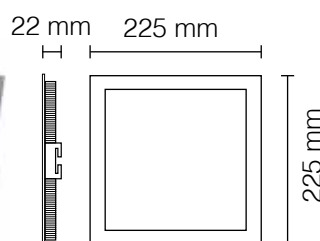

foro: 210x210 mm

71051/BNC

Cornice Grigia
Incasso soffitto quadrato LED
Cambiatono
TRIS