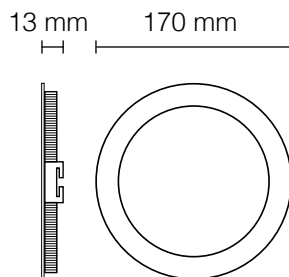

7001/BNC C.B.

Cornice Bianca

Incasso soffitto tondo LED
Cambiatono
TRIS

foro: 150 mm

kelvin	K6500 + K4000 + K3200
watt	10W
lumen	1200
grado di protezione	IP20
angolo	120°
corpo	alluminio
cornice	bianca
autonomia	70.000 ore