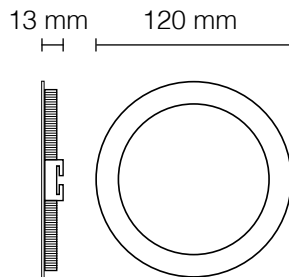

foro: 105 mm

kelvin	K6500 + K4000 + K3200
watt	8,5W
lumen	1050
grado di protezione	IP20
angolo	120°
corpo	alluminio
cornice	bianca
autonomia	70.000 ore