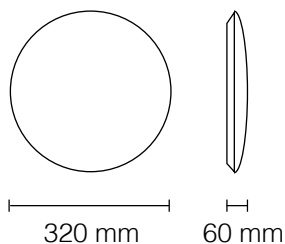

2800
Lumen

K
6500
4000
3200

IP 54

50.000
ore

**Cover intercambiabili
incluse nella confezione**

kelvin	K6500+K4000+K3200
watt	24W
lumen	2800
alimentazione	AC 220V~240V
grado di protezione	IP54
angolo	120°
corpo	PVC
autonomia	50.000 ore