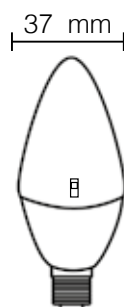

11006/BNC ECO

Lampada LED
Cambiatono
TRIS