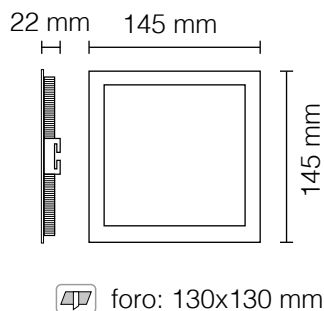

15W

kelvin	K6500 + K4000 + K3200
watt	15W
lumen	1800
grado di protezione	IP20
angolo	120°
corpo	alluminio
cornice	bianca
autonomia	70.000 ore