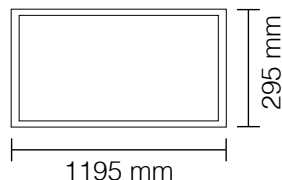

3020/BNC

Pannello LED soffitto/parete
Cambiatono
TRIS