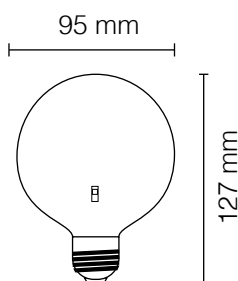

K 4000

K 3200

Lampade LED Globo Cambiatono

kelvin	K6500 + K4000+ K3200
watt	12W
lumen	1400
attacco	E27
grado di protezione	IP20
angolo	300°
corpo	PVC
autonomia	50.000 ore

11022/BNC

Lampada LED Globo
Cambiatono