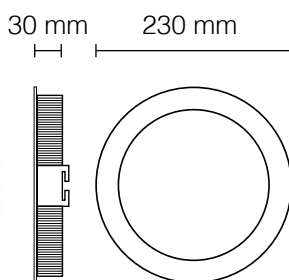

7003/BNC C.B.

Cornice Bianca

Incasso soffitto tondo LED
Cambiatono
TRIS

foro: 185 mm

kelvin	K6500 + K4000 + K3200
watt	36W
lumen	4300
grado di protezione	IP20
angolo	120°
corpo	alluminio
cornice	bianca
autonomia	70.000 ore