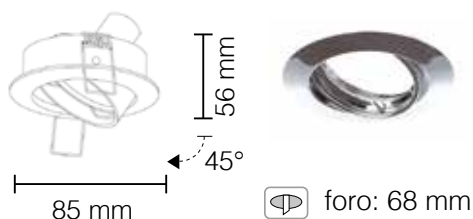

8006/OL

Oro Lucido

Incasso soffitto
tondo orientabile

colore	bianco
	cromo lucido
	cromo satinato
	nichel satinato
	oro lucido
attacco	GU10
grado di protezione	IP20
corpo	alluminio

- Portalamпада GU10 compreso