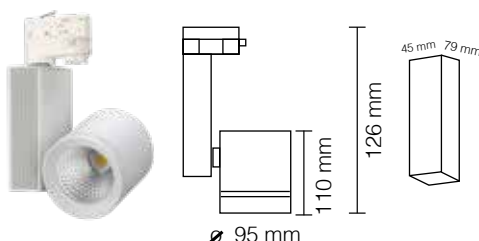

kelvin	K4000
watt	20W
lumen	2400
grado di protezione	IP20
angolo	38°
corpo	alluminio
colore	bianco
autonomia	50.000 ore

● Trasformatore incluso