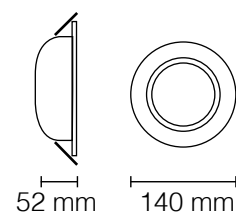

foro: 95 mm

10802/N

K4000

10802/C

K3200

Faretto LED
tondo orientabile

kelvin	K4000 K3200
watt	12W
lumen	1400
voltaggio	220V
grado di protezione	IP20
angolo	38°
corpo	PVC
autonomia	50.000 ore

foro: 120 mm