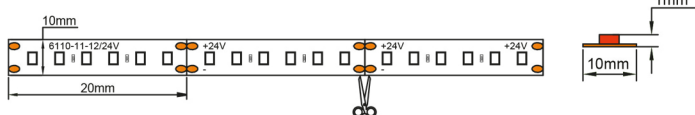

Strip LED ed accessori 6116/24V

Strip LED 2216

Watt	122,5W
Lumen/metro	2700 Lumen/metro
Kelvin	3000K
Grado di Protezione	IP 20
Autonomia	70.000 ore
LED	2216 smd
Voltaggio	24V
Corpo	PVC

122,5W
(5mt)

2700
Lumen/
metro