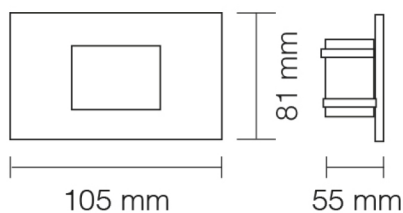

sistema
cambiatono
TRIS

K 6500

K 4000

K 3200

Incassi parete/pavimento 30051/BNC

Incasso LED Cambiatono parete in vetro

Watt	5W
Lumen	700
Kelvin	6500 + 4000K + 3000K
Grado di Protezione	IP 66
Autonomia	70.000 ore
Angolo	120°
Corpo	Alluminio
Schermo	Vetro
Cornice	Bianca