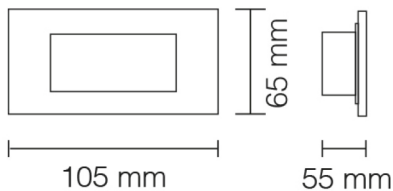

## Incassi parete/pavimento 30055/BNC

Incasso LED Cambiatono  
parete in PVC

Watt	3W
Lumen	420
Kelvin	6500   4000K   3200
Grado di Protezione	IP 65
Autonomia	50.000 ore
Angolo	120°
Corpo	PVC
Schermo	PVC
Cornice	Cromo satinato   Bianco   Blu   Nero