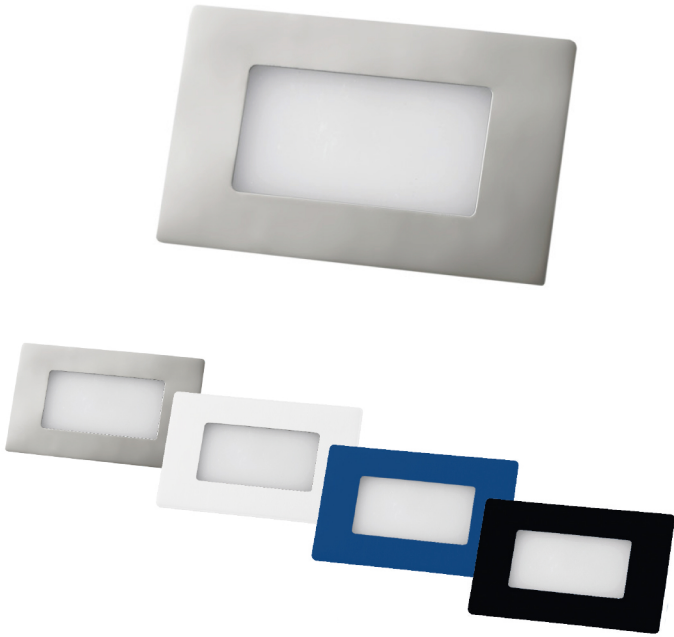

sistema  
cambiatono  
**TRIS**

K 6500

K 4000

K 3200

## Incassi parete/pavimento 30055/BNC

Incasso LED Cambiatono  
parete in PVC

Watt	3W
Lumen	420
Kelvin	6500   4000K   3200
Grado di Protezione	IP 65
Autonomia	50.000 ore
Angolo	120°
Corpo	PVC
Schermo	PVC
Cornice	Cromo satinato   Bianco   Blu   Nero