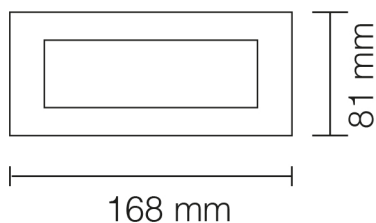

sistema
cambiatono
TRIS

K 6500

K 4000

K 3200

Incassi parete/pavimento 30056/BNC

Incasso LED Cambiatono
parete in PVC

Watt	6W
Lumen	840
Kelvin	6500K + 4000K + 3000K
Grado di Protezione	IP 65
Autonomia	50.000 ore
Angolo	120°
Corpo	PVC
Schermo	PVC
Cornice	Nero
Cover	Blu+Bianco+Cromo+Satinato