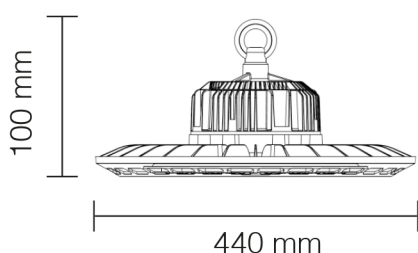

sistema
cambiatono
TRIS

K 6500

K 4000

K 3000

Sospensioni 4012/BNC

Cappellone LED Cambiatono

Watt	200W
Lumen	26000
Kelvin	6500K + 4000K + 3000K
Grado di Protezione	IP 65
Autonomia	50.000 ore
Angolo	90°
Corpo	Alluminio
Schermo	PVC
Cornice	Nera